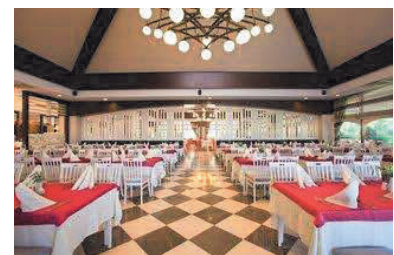

Restaurant